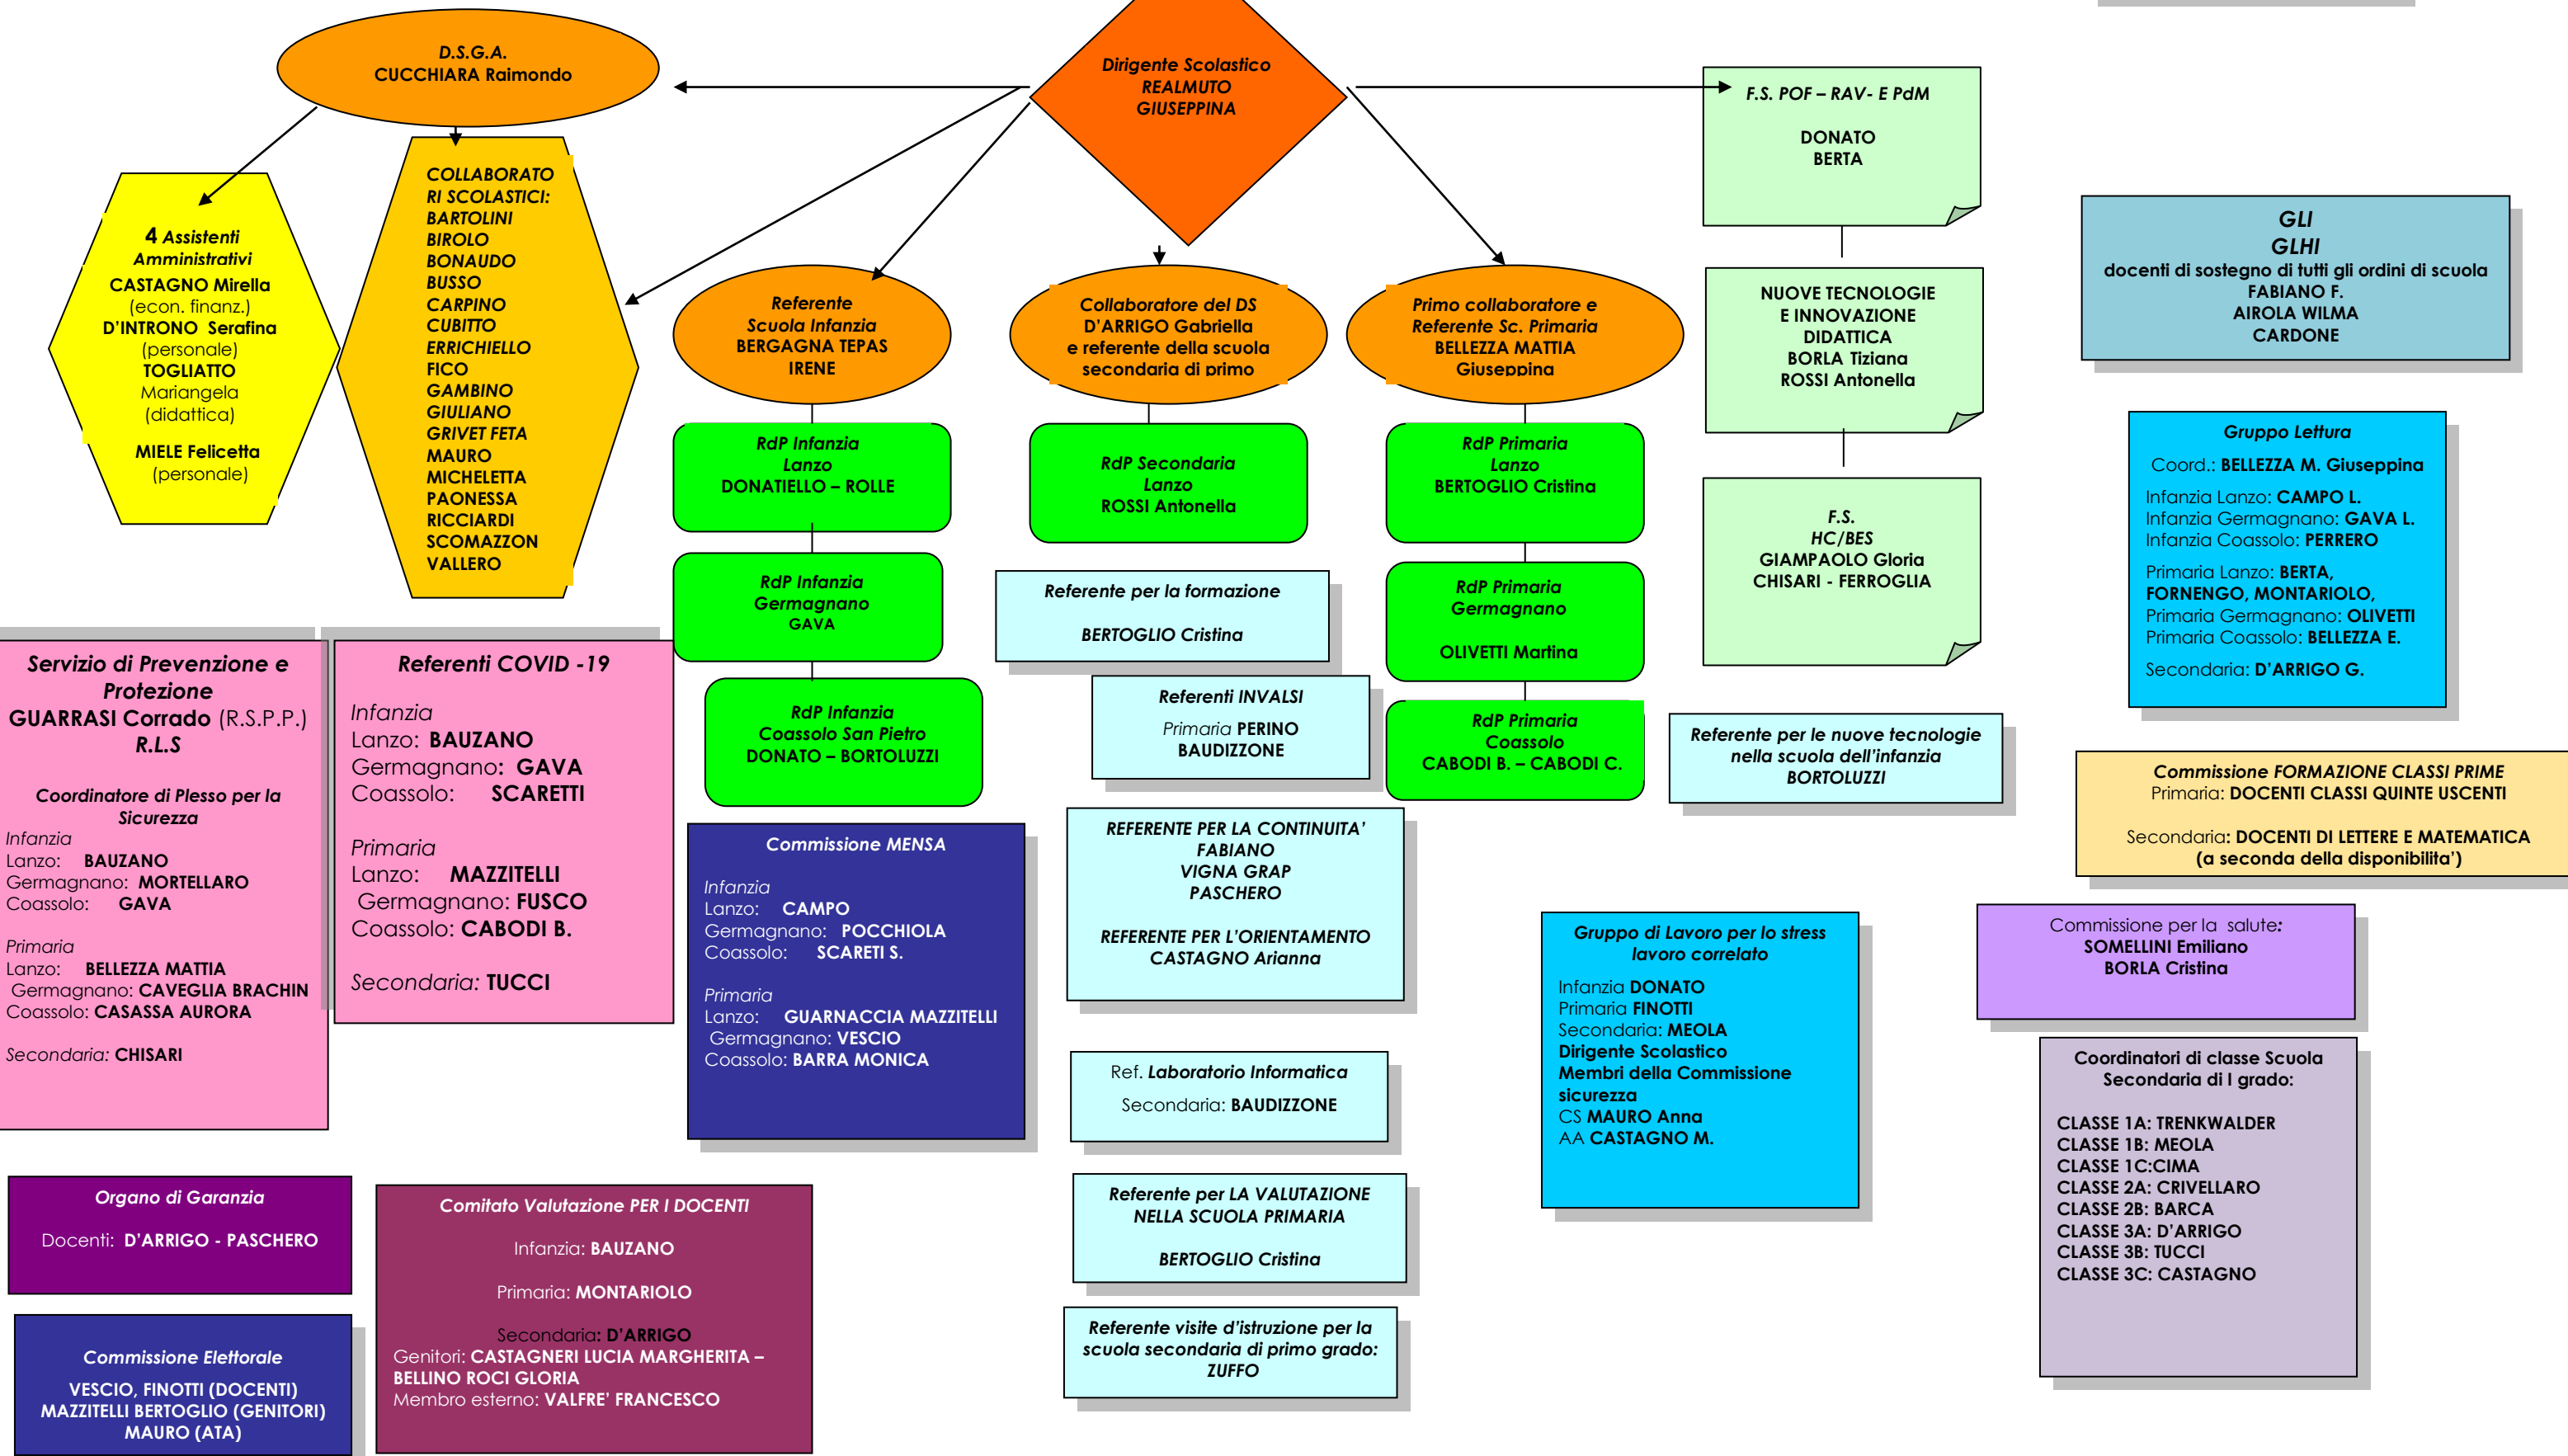

ISTITUTO COMPRENSIVO DI LANZO TORINESE
 SCUOLA DELL'INFANZIA, PRIMARIA E SECONDARIA I GRADO

ORGANIGRAMMA 2021/2022

COMMISSIONE PER EDUCAZIONE CIVICA
 REFERENTE: OLIVETTI
 Infanzia : DAL MARTELLO DE GRAZIA
 Primaria: BERTA - PERINO
 Secondaria : CASTAGNO ZUFFO

GLI GLHI
 docenti di sostegno di tutti gli ordini di scuola
 FABIANO F.
 AIROLA WILMA
 CARDONE

Gruppo Lettura
 Coord.: BELLEZZA M. Giuseppina
 Infanzia Lanzo: CAMPO L.
 Infanzia Germagnano: GAVA L.
 Infanzia Coassolo: PERRERO
 Primaria Lanzo: BERTA, FORNENGO, MONTARIOLO,
 Primaria Germagnano: OLIVETTI
 Primaria Coassolo: BELLEZZA E.
 Secondaria: D'ARRIGO G.

Servizio di Prevenzione e Protezione
 GUARRASI Corrado (R.S.P.P.) R.L.S
 Coordinatore di Plesso per la Sicurezza
 Infanzia
 Lanzo: BAUZANO
 Germagnano: MORTELLARO
 Coassolo: GAVA
 Primaria
 Lanzo: BELLEZZA MATTIA
 Germagnano: CAVEGLIA BRACHIN
 Coassolo: CASASSA AURORA
 Secondaria: CHISARI

Referenti COVID -19
 Infanzia
 Lanzo: BAUZANO
 Germagnano: GAVA
 Coassolo: SCARETTI
 Primaria
 Lanzo: MAZZITELLI
 Germagnano: FUSCO
 Coassolo: CABODI B.
 Secondaria: TUCCI

Commissione MENSA
 Infanzia
 Lanzo: CAMPO
 Germagnano: POCCHIOLA
 Coassolo: SCARETTI S.
 Primaria
 Lanzo: GUARNACCIA MAZZITELLI
 Germagnano: VESCIO
 Coassolo: BARRA MONICA